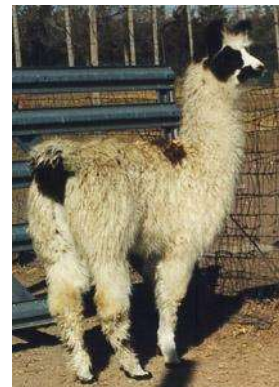

Chilean Leroy Brown

RAR Richochet

Misty Chilean

Dam: MGF Bianca
Dam's ILR#: 254976

Macho Camacho

Macho's Ace

Flora

MGF Bi Bi

MGF Benson

MGF Tse Tse

MGF Cece