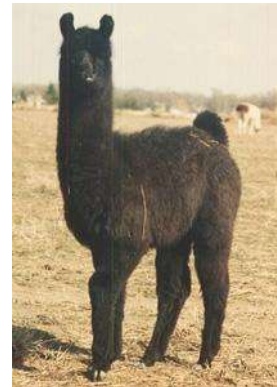

Macho Camacho

Macho's Ace

Errol Flynn

Flora

Fiora

Dam: MGF Belle Noir
Dam's ILR#: 109311

MGF Crown Royal

MGF Annisette

MGF Licorice

MGF Belle Fleur

MGF Peter Ustinov

MGF Bouquet

MGF Bo Peep